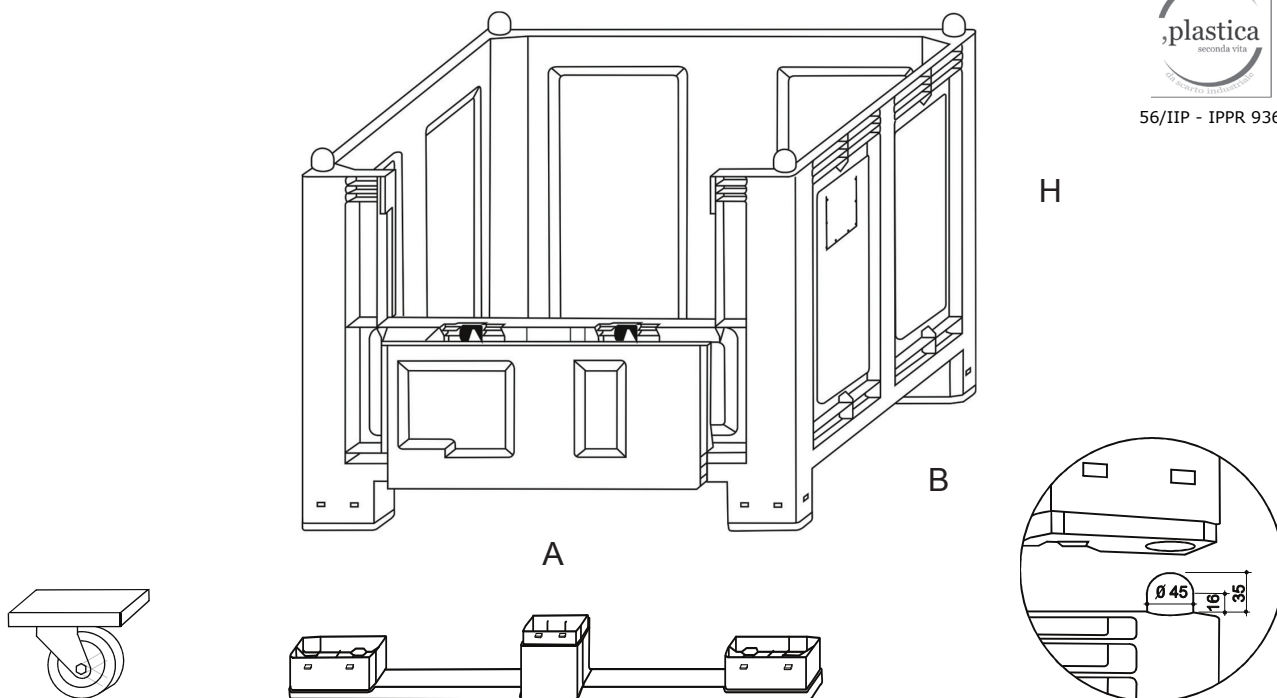

CARGOPALLET 600 PLUS NEW - CON PUERTA

56/IIP - IPPR 936

CARGOPALLET 04.02.060317 - La Società, si riserva il diritto di modificare senza alcun preavviso le caratteristiche dei prodotti. I valori indicati sono tutti nominali, con una tolleranza di $\pm 1\%$, in funzione del materiale

La versión con portillo abatible facilita ulteriormente el relleno, el vaciamiento, y la limpieza. Versátil y robusto, tiene una buena rigidez estructural, resiste a la deformación. La superposición de Cargopallet 600 Plus New es asegurado por los 4 pines cilindros/esférica obtenida directamente por molde en la parte superior del contenedor que se ajusten a los asientos apropiados a máquina en la parte inferior de las patas/travesaños del contenedor. Los 35 mm empotrado garantizar la máxima seguridad y la estabilidad de la superposición. Sobreponible y horquillable con y sin ruedas. Fácil de limpiar, no absorbe olores y humedad y puede almacenarse al aire libre. Con pies, traviesas o ruedas, es movimentable con transpallet o carretilla elevadora. La versión con 4 travesaños es ideal para cargas y condiciones de trabajo particularmente pesadas. El apoyo a lo largo de todo el perímetro permite, entre otras cosas, el uso en los rodillos transportadores sin engorros ni estorbos en correspondencia de las curvas y cambios.

Capacidad max: 550 dm³ - Resistencia max: 500 Kg. Resistencia de apilado max: 2000 Kg, apoyo al suelo con patas o travesaños.

Material: PP y RPP inatacables da ácidos, grasas y solventes

Versiones: con 4 patas, con 2, 3 o 4 travesaños, con 4 ruedas negras o 4 ruedas de naranja, con 2 travesaños 4 ruedas

Los colores: gris atx y gris industrial

Accesorios: tapas, portaetiquetas, grifo de esfera, tapón a rosca

ARTICULO	DIMENSIONES EXTERIORES mm			DIMENSIONES INTERIORES mm		
	A	B	H	A	B	H
CARGOPALLET 600 Plus New + 4 patas	1200	800	850	1130	725	690
CARGOPALLET 600 Plus New + 2, 3 o 4 travesaños	1200	800	850	1130	725	690
CARGOPALLET 600 Plus New + 4 ruedas centrales	1200	800	900	1130	725	690
CARGOPALLET 600 Plus New + 4 ruedas en las esquinas	1200	800	1000	1130	725	690
CARGOPALLET 600 Plus New + 2 travesaños y 4 ruedas	1200	800	1000	1130	725	690
Altura de las patas			120			
Dimensiones entre las patas	830	600				
Dimensiones de la puerta	782	40	326			
Distancia entre ejes los 2 pines cilindros/esférica	1120	720				

La oficina de ventas está a su disposición para asesorar a la versión que mejor se adapte a sus necesidades.