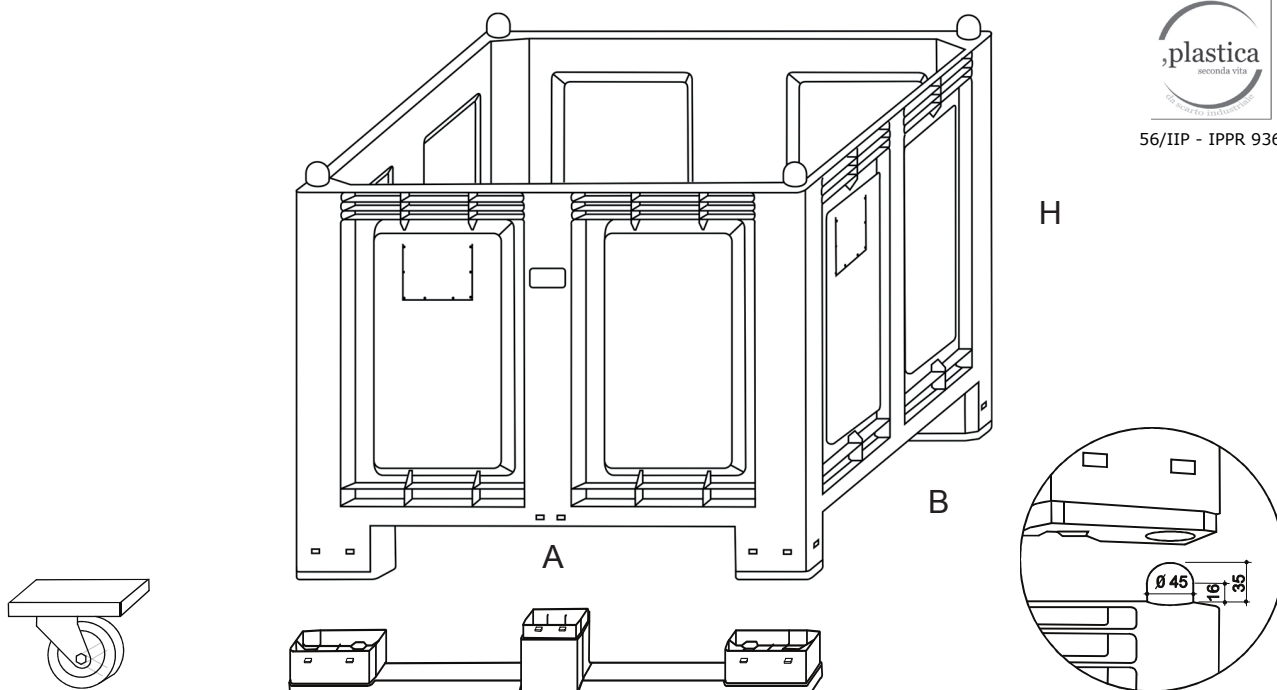

CARGOPALLET 600 PLUS NEW

56/IIP - IPPR 936

El CARGOPALLET 600 PLUS NEW es versátil y robusto, tiene una buena rigidez estructural, resiste a la deformación. Ideal para la industria textil, farmacéutica, metalúrgica, del tratamiento de la goma y de las materias plásticas.

La superposición de Cargopallet 600 Plus es asegurado por los 4 pines cilindros/esférica obtenida directamente por molde en la parte superior del contenedor que se ajusten a los asientos apropiados a máquina en la parte inferior de las patas/travesaños del contenedor. Los 35 mm empotrado garantizar la máxima seguridad y la estabilidad de la superposición. Sobreponible y horquillable con y sin ruedas. Fácil de limpiar, no absorbe olores y humedad y puede almacenarse al aire libre. Con pies, traviesas o ruedas, es movimentable con transpallet o carretilla elevadora. Las paredes interiores son lisas y, en caso de almacenamiento de líquidos, son dos lados de ventilación con tapón a rosca y grifo de esfera.

La versión con 4 travesaños es ideal para cargas y condiciones de trabajo particularmente pesadas. El apoyo a lo largo de todo el perímetro permite, entre otras cosas, el uso en los rodillos transportadores sin engorros ni estorbos en correspondencia de las curvas y cambios.

Los colores: gris atx y gris industrial

Accesorios: tapas, portaetiquetas, grifo de esfera, tapón a rosca

ARTICULO	DIMENSIONES EXTERIORES mm			DIMENSIONES EXTERIORES mm		
	A	B	H	A	B	H
CARGOPALLET 600 Plus New + 4 patas	1200	800	850	1130	725	690
CARGOPALLET 600 Plus New + 2, 3 o 4 travesaños	1200	800	850	1130	725	690
CARGOPALLET 600 Plus New + 4 ruedas centrales	1200	800	900	1130	725	690
CARGOPALLET 600 Plus New + 4 ruedas en las esquinas	1200	800	1000	1130	725	690
CARGOPALLET 600 Plus New + 2 travesaños y 4 ruedas	1200	800	1000	1130	725	690
Altura de las patas			120			
Dimensiones entre las patas	830	600				
Distancia entre ejes los 2 pines cilindros/esférica	1120	720				