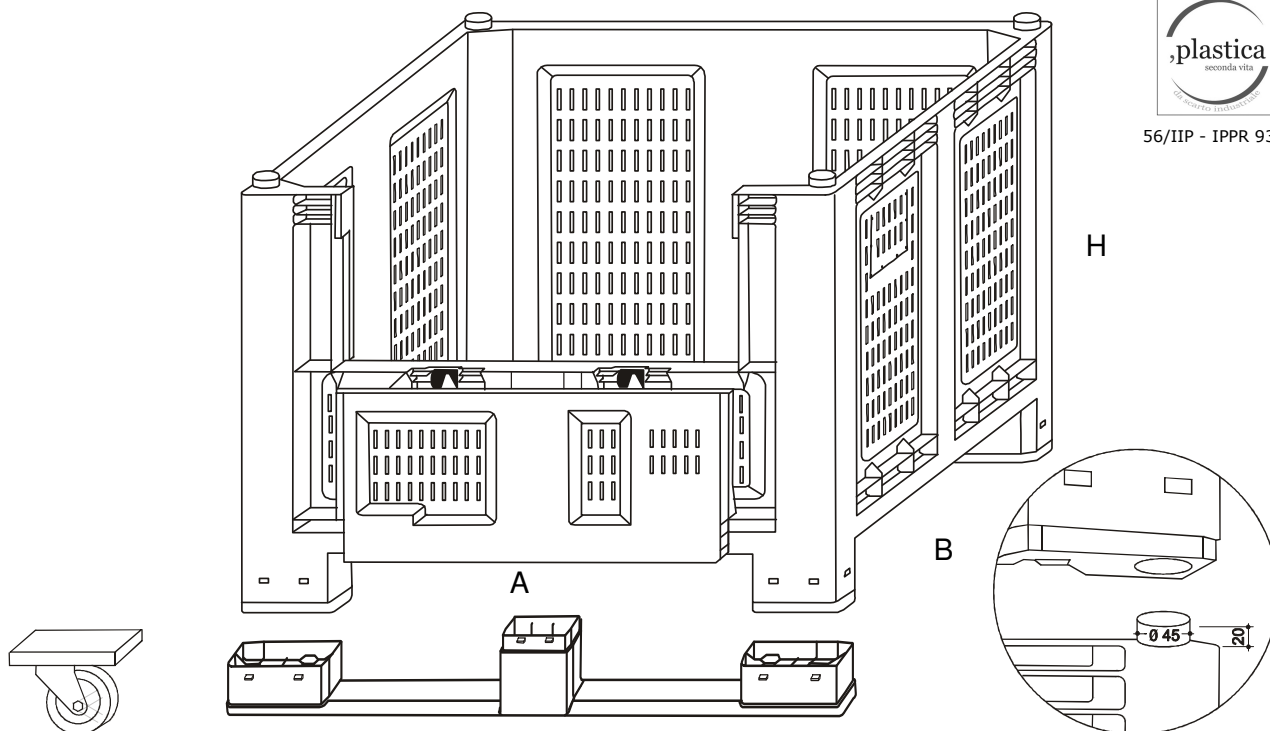

# CARGOPALLET 700 PLUS - PARETI GRIGLIATE CON PORTELLO

56/IIP - IPPR 936

La serie dei CARGOPALLET si amplia con il nuovo “**CARGOPALLET 700 PLUS - PARETI GRIGLIATE – CON PORTELLO**”, con misure 1200x1000xh830 mm, come sempre più richiesto dal mercato europeo per il settore ortofrutticolo. Lo speciale PORTELLO ribaltabile lo rende ancora più accessibile all'interno, facilitando ulteriormente le operazioni di riempimento, svuotamento e pulizia. Ha un'ottima rigidità strutturale, resiste alle deformazioni ed è particolarmente adatto per la movimentazione di grandi quantità di prodotti.

La sovrapposizione dei Cargopallet 700 Plus Grigliato con portello è assicurata da 4 spine cilindriche ricavate direttamente da stampo sulla parte superiore del contenitore, che si incastrano in opportune sedi ricavate sul fondo dei piedini/travette del contenitore stesso. I 20 mm di incasso garantiscono la massima sicurezza e stabilità della sovrapposizione. E' predisposto per il porta etichette. Può essere stoccato all'aperto, è sovrapponibile e forcabile con e senza ruote. Capacità massima: 680 dm<sup>3</sup>.

Portata massima: 600 kg - in sovrapposizione 4000 kg, appoggio a terra con piedi o travette.

Materiale: HDPE e RPP inattaccabile da acidi, grassi e solventi

Versioni: con 4 piedi, con 2 o 3 travette, con 4 ruote