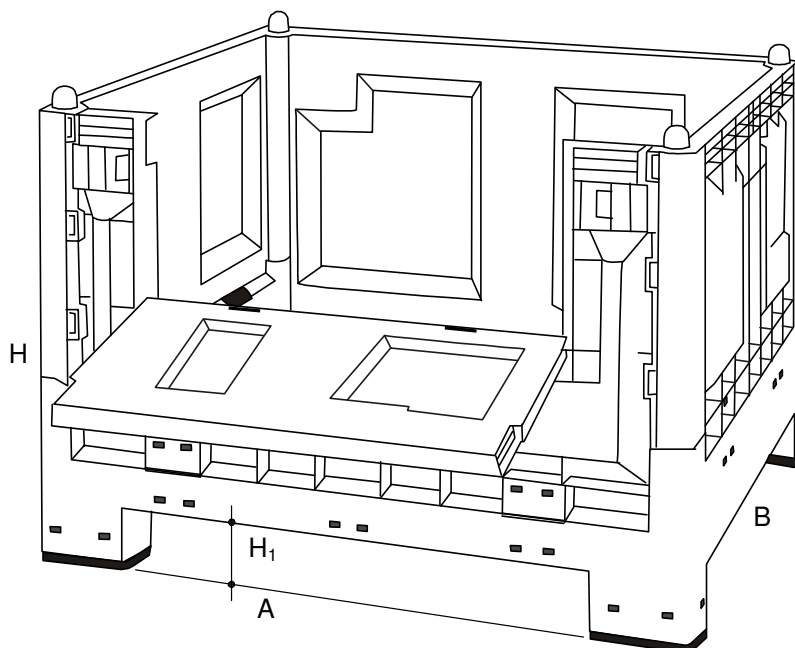

# CARGO FOLD 700 - CON PORTELLO

56/IIP - IPPR 936

**Cargo Fold 700 con portello, il primo cargopallet a pareti abbattibili disponibile con ruote**, è ancora più flessibile e pronto a soddisfare le esigenze di trasporto e stoccaggio. Le speciali ruote in poliammide bianco, fissate alla base del Cargo, sono comprensive di apposite traverse in acciaio zincato a caldo per garantire tenuta e stabilità al carico e consentono l'utilizzo con carichi gravosi, fino a 600 Kg. Completamente ripiegabile, **Cargo Fold 700** permette di guadagnare il **63% di volume** in caso di contenitori vuoti da trasportare o a magazzino: **una pila di 8 contenitori chiusi è alta come una pila di 3 contenitori aperti**.

La sovrapposizione dei Cargo Fold 700 è assicurata da 4 spine cilindro/sferiche ricavate direttamente da stampo sulla parte superiore del contenitore, che si incastrano in opportune sedi ricavate sul fondo dei piedini/travette del contenitore stesso. I 35 mm di incasso garantiscono la massima sicurezza e stabilità della sovrapposizione. In HDPE, PP o RPP, è privo di inserti metallici e totalmente riciclabile. Piedi, cerniere e chiavistelli neri sono subito identificabili sulle pareti e la struttura, interamente smontabile, consente la rapida sostituzione di parti eventualmente danneggiate. Le pareti sono predisposte per il portaetichette e sono personalizzabili con il logo aziendale.

Capacità massima: 650 dm<sup>3</sup> - Portata massima: 200 kg, in sovrapposizione 800 kg.

ARTICOLO	DIMENSIONI mm		
	A	B	H
CARGO FOLD 700 con 4 piedi	esterne 1200	1000	847
CARGO FOLD 700 con 4 ruote	esterne 1220	1000	854
	interne 1120	920	654
Luce tra i piedi	830	800	120 (H <sub>1</sub> )
Luce d'inforcamento con piedi			
Interasse tra le 2 spine cilindro/sferiche	1120	920	
Incasso per l'impilabilità	35		
Dimensioni del portello	782 x40xh326		
Altezza di 8 contenitori chiusi	2675		
Altezza di 7 contenitori chiusi	2345		
Altezza di 3 contenitori aperti	2471		
Altezza del contenitore chiuso	365		