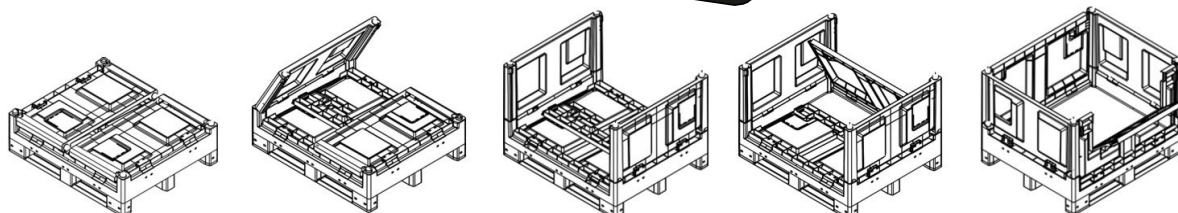

# CARGO FOLD 700 - CON PORTELLO

56/IIP - IPPR 936

**Cargo Fold 700 con portello, il primo cargopallet a pareti abbattibili disponibile con ruote**, è ancora più flessibile e pronto a soddisfare le esigenze di trasporto e stoccaggio. Le speciali ruote in poliammide bianco, fissate alla base del Cargo, sono comprensive di apposite traverse in acciaio zincato a caldo per garantire tenuta e stabilità al carico e consentono l'utilizzo con carichi gravosi, fino a 600 Kg. Completamente ripiegabile, **Cargo Fold 700** permette di guadagnare il **63% di volume** in caso di contenitori vuoti da trasportare o a magazzino: **una pila di 8 contenitori chiusi è alta come una pila di 3 contenitori aperti**.

La sovrapposizione dei Cargo Fold 700 è assicurata da 4 spine cilindro/sferiche ricavate direttamente da stampo sulla parte superiore del contenitore, che si incastrano in opportune sedi ricavate sul fondo dei piedini/travette del contenitore stesso. I 35 mm di incasso garantiscono la massima sicurezza e stabilità della sovrapposizione. In HDPE, PP o RPP, è privo di inserti metallici e totalmente riciclabile. Piedi, cerniere e chiavistelli neri sono subito identificabili sulle pareti e la struttura, interamente smontabile, consente la rapida sostituzione di parti eventualmente danneggiate. Le pareti sono predisposte per il portaetichette e sono personalizzabili con il logo aziendale.