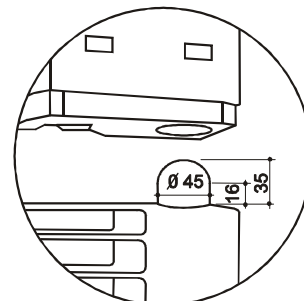

CARGO FOLD 700 - CON PORTELLO

56/IIP - IPPR 936

Cargo Fold 700 con portello, il primo cargopallet a pareti abbattibili disponibile con ruote, è ancora più flessibile e pronto a soddisfare le esigenze di trasporto e stoccaggio. Le speciali ruote in poliammide bianco, fissate alla base del Cargo, sono comprensive di apposite traverse in acciaio zincato a caldo per garantire tenuta e stabilità al carico e consentono l'utilizzo con carichi gravosi, fino a 600 Kg. Completamente ripiegabile, **Cargo Fold 700** permette di guadagnare il **63% di volume** in caso di contenitori vuoti da trasportare o a magazzino: **una pila di 8 contenitori chiusi è alta come una pila di 3 contenitori aperti**.

La sovrapposizione dei Cargo Fold 700 è assicurata da 4 spine cilindro/sferiche ricavate direttamente da stampo sulla parte superiore del contenitore, che si incastrano in opportune sedi ricavate sul fondo dei piedini/travette del contenitore stesso. I 35 mm di incasso garantiscono la massima sicurezza e stabilità della sovrapposizione. In HDPE, PP o RPP, è privo di inserti metallici e totalmente riciclabile. Piedi, cerniere e chiavistelli neri sono subito identificabili sulle pareti e la struttura, interamente smontabile, consente la rapida sostituzione di parti eventualmente danneggiate. Le pareti sono predisposte per il portaetichette e sono personalizzabili con il logo aziendale.

Capacità massima: 650 dm³ - Portata massima: 200 kg, in sovrapposizione 800 kg.

ARTICOLO	DIMENSIONI mm		
	A	B	H
CARGO FOLD 700 con 4 piedi	esterne 1200	1000	847
CARGO FOLD 700 con 4 ruote	esterne 1220	1000	854
	interne 1120	920	654
Luce tra i piedi	830	800	120 (H₁)
Luce d'inforcamento con piedi			
Interasse tra le 2 spine cilindro/sferiche	1120	920	
Incasso per l'impilabilità	35		
Dimensioni del portello	782 x40xh326		
Altezza di 8 contenitori chiusi	2675		
Altezza di 7 contenitori chiusi	2345		
Altezza di 3 contenitori aperti	2471		
Altezza del contenitore chiuso	365		

MARTINI ALFREDO

MARTINI ALFREDO S.P.A. - VIA C.I.E. 43 - C.P. 30 - 22078 TURATE (CO) - TEL. 02 963 941- FAX 02 968 26 13
e-mail: commerciale@martinialfredo.it - www.martinialfredo.it