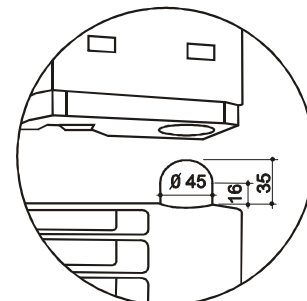

CARGO FOLD 700 CON PORTELLO E TRAVETTE

56/IIP - IPPR 936

Cargo Fold 700 con portello e travette è completamente ripiegabile e permette di guadagnare il **63% di volume** in caso di contenitori vuoti da trasportare o a magazzino: **una pila di 8 contenitori chiusi è alta come una pila di 3 contenitori aperti.**

La sovrapposizione dei Cargo Fold 700 è assicurata da 4 spine cilindro/sferiche ricavate direttamente da stampo sulla parte superiore del contenitore, che si incastrano in opportune sedi ricavate sul fondo dei piedini/travette del contenitore stesso. I 35 mm di incasso garantiscono la massima sicurezza e stabilità della sovrapposizione. In HDPE, PP o RPP, è privo di inserti metallici e totalmente riciclabile. Travi, cerniere e chiavistelli neri sono subito identificabili sulle pareti. La struttura, interamente smontabile, consente la rapida sostituzione di parti eventualmente danneggiate. Le pareti sono predisposte per il portaetichette e sono personalizzabili con il logo aziendale.

Capacità massima: 650 dm³ - Portata massima: 600 kg, in sovrapposizione: 2400 kg

ARTICOLO	DIMENSIONI mm		
	A	B	H
CARGO FOLD 700 2 o 3 travette	esterne 1200 interne 1120	1000 920	847 654
Luce tra i piedi - lato lungo con travetta Luce tra i piedi - lato corto senza travetta Luce tra i piedi - lato corto con travetta Luce d'inforcamento con travette Interasse tra le 2 spine cilindro/sferiche	350 (A₁) 1120	800 350 (B₁) 920	100 (H₁)
Incasso per l'impilabilità Dimensioni del portello Altezza di 8 contenitori chiusi Altezza di 7 contenitori chiusi Altezza di 3 contenitori aperti Altezza del contenitore chiuso		35 782x40xh326 2675 2345 2471 365	

MARTINI ALFREDO

MARTINI ALFREDO S.P.A. - VIA C.I.E. 43 - C.P. 30 - 22078 TURATE (CO) - TEL. 02 963 941- FAX 02 968 26 13
e-mail: commerciale@martinialfredo.it - www.martinialfredo.it