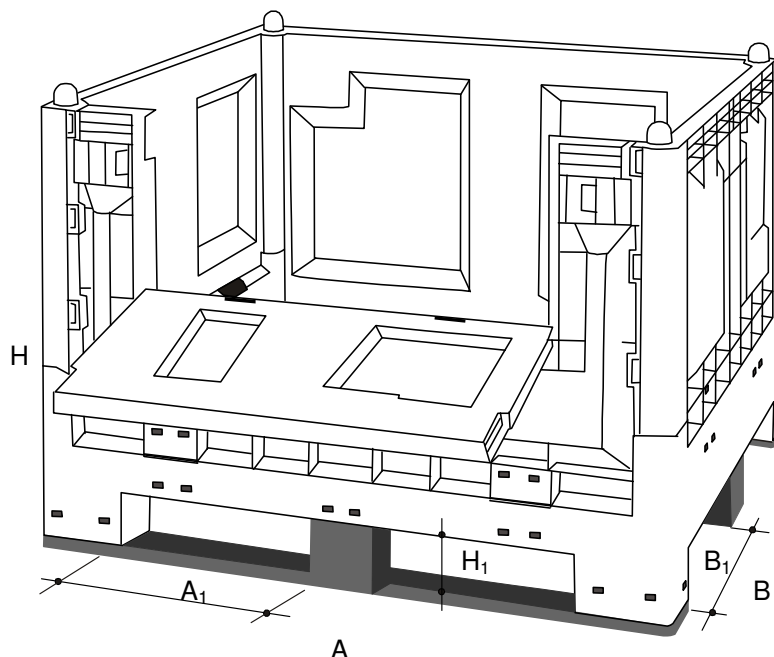

La sovrapposizione dei Cargo Fold 700 è assicurata da 4 spine cilindro/sferiche ricavate direttamente da stampo sulla parte superiore del contenitore, che si incastrano in opportune sedi ricavate sul fondo dei piedini/travette del contenitore stesso. I 35 mm di incasso garantiscono la massima sicurezza e stabilità della sovrapposizione. In HDPE, PP o RPP, è privo di inserti metallici e totalmente riciclabile. Piedi, cerniere e chiavistelli neri sono subito identificabili sulle pareti e la struttura, interamente smontabile, consente la rapida sostituzione di parti eventualmente danneggiate. Le pareti sono predisposte per il portaetichette e sono personalizzabili con il logo aziendale.

# CARGO FOLD 700 CON PORTELLO E TRAVETTE

56/IIP - IPPR 936

**Cargo Fold 700 con portello e travette** è completamente ripiegabile e permette di guadagnare il **63% di volume** in caso di contenitori vuoti da trasportare o a magazzino: **una pila di 8 contenitori chiusi è alta come una pila di 3 contenitori aperti.**

La sovrapposizione dei Cargo Fold 700 è assicurata da 4 spine cilindro/sferiche ricavate direttamente da stampo sulla parte superiore del contenitore, che si incastrano in opportune sedi ricavate sul fondo dei piedini/travette del contenitore stesso. I 35 mm di incasso garantiscono la massima sicurezza e stabilità della sovrapposizione. In HDPE, PP o RPP, è privo di inserti metallici e totalmente riciclabile. Travi, cerniere e chiavistelli neri sono subito identificabili sulle pareti. La struttura, interamente smontabile, consente la rapida sostituzione di parti eventualmente danneggiate. Le pareti sono predisposte per il portaetichette e sono personalizzabili con il logo aziendale.