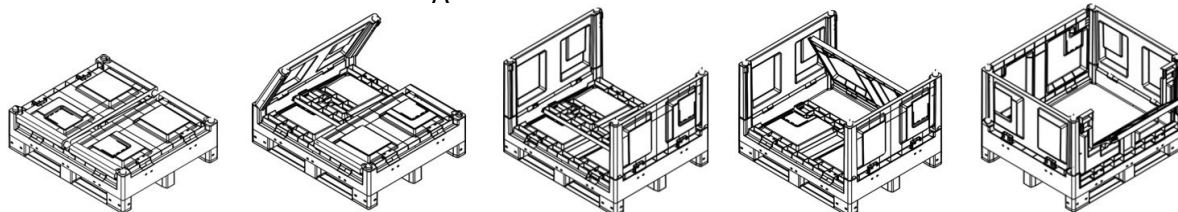

La sovrapposizione dei Cargo Fold 700 è assicurata da 4 spine cilindro/sferiche ricavate direttamente da stampo sulla parte superiore del contenitore, che si incastrano in opportune sedi ricavate sul fondo dei piedini/travette del contenitore stesso. I 35 mm di incasso garantiscono la massima sicurezza e stabilità della sovrapposizione. In HDPE, PP o RPP, è privo di inserti metallici e totalmente riciclabile. Piedi, cerniere e chiavistelli neri sono subito identificabili sulle pareti e la struttura, interamente smontabile, consente la rapida sostituzione di parti eventualmente danneggiate. Le pareti sono predisposte per il portaetichette e sono personalizzabili con il logo aziendale.

# CARGO FOLD 700 CON PORTELLO E TRAVETTE

56/IIP - IPPR 936

**Cargo Fold 700 con portello e travette** è completamente ripiegabile e permette di guadagnare il **63% di volume** in caso di contenitori vuoti da trasportare o a magazzino: **una pila di 8 contenitori chiusi è alta come una pila di 3 contenitori aperti.**

La sovrapposizione dei Cargo Fold 700 è assicurata da 4 spine cilindro/sferiche ricavate direttamente da stampo sulla parte superiore del contenitore, che si incastrano in opportune sedi ricavate sul fondo dei piedini/travette del contenitore stesso. I 35 mm di incasso garantiscono la massima sicurezza e stabilità della sovrapposizione. In HDPE, PP o RPP, è privo di inserti metallici e totalmente riciclabile. Travi, cerniere e chiavistelli neri sono subito identificabili sulle pareti. La struttura, interamente smontabile, consente la rapida sostituzione di parti eventualmente danneggiate. Le pareti sono predisposte per il portaetichette e sono personalizzabili con il logo aziendale.