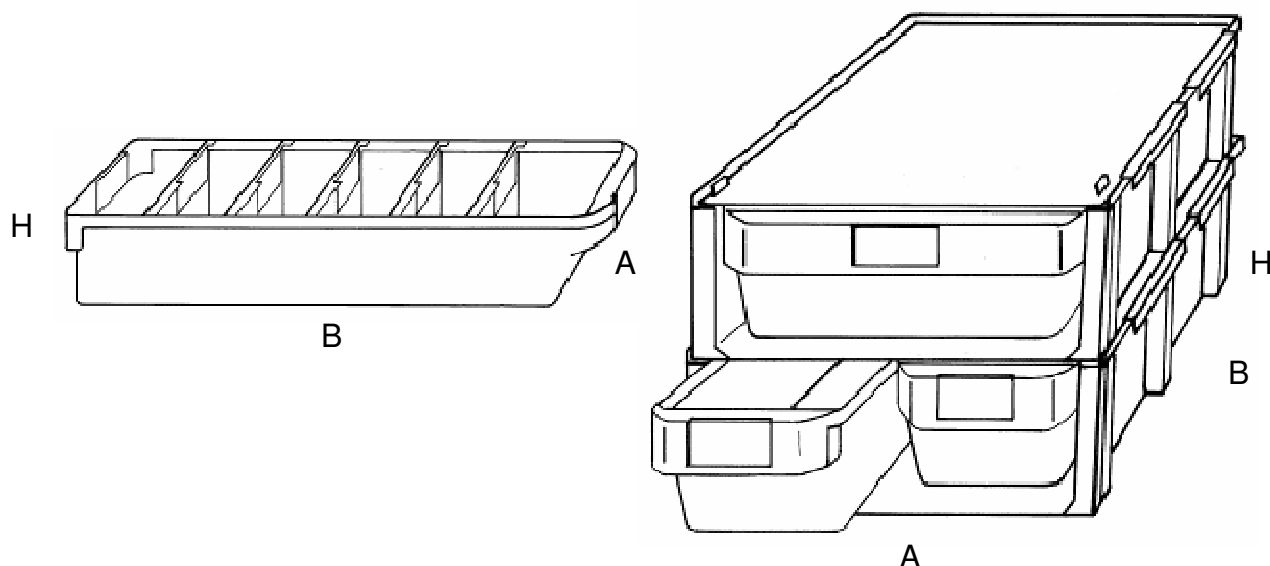

# CASSETTIERA ALFA MEC

La cassettera ALFA MEC, composta da fascione esterno con agganci laterali e da cassette in sei diverse misure, è ideale per viterie, minuteria metallica, piccoli componenti elettronici e articoli farmaceutici. I cassette, con tasca per targhetta, possono essere utilizzati anche da soli come contenitori-raccoglitori su scaffalature di vario tipo. I cassette sono forniti di separatori interni che moltiplicano la disponibilità del numero di posizioni di immagazzinamento e conservazione. La cassettera ALFA MEC esalta la filosofia del “trovi tutto e subito”. Organizzata secondo il sistema alfanumerico, grazie ad una normalissima agenda permette di ritrovare immediatamente anche l’oggetto più piccolo.

- Materiale : - polipropilene antiurto inattaccabile da acidi, grassi e solventi
- Colori : - cassette e separatori: verde  
- fascia e coperchio: nero
- Accessori: - etichette, separatori, coperchi, stop d’arresto

ARTICOLO	DIMENSIONI ESTERNE mm			DIMENSIONI INTERNE mm		
	A	B	H	A	B	H
CASSETTO ALFA MEC 12/30	120	300	94	90/115	240/278	90
CASSETTO ALFA MEC 12/40	120	400	94	95/115	340/374	90
CASSETTO ALFA MEC 12/50	120	500	94	90/115	440/475	90
CASSETTO ALFA MEC 24/30	240	300	94	210/225	240/278	90
CASSETTO ALFA MEC 24/40	240	400	94	215/225	340/374	90
CASSETTO ALFA MEC 24/50	240	500	94	210/235	440/475	90
FASCIA ALFA MEC 40	285	400	110	242	380	95
CASSETTIERA ALFA MEC 12/40	285	415	110			
CASSETTIERA ALFA MEC 24/40	285	415	110			
SEPARATORE ALFA MEC 12	115	10	90			
SEPARATORE ALFA MEC 24	235	10	90			
COPERCHIO ALFA MEC 12/24- 40	270	395	3			