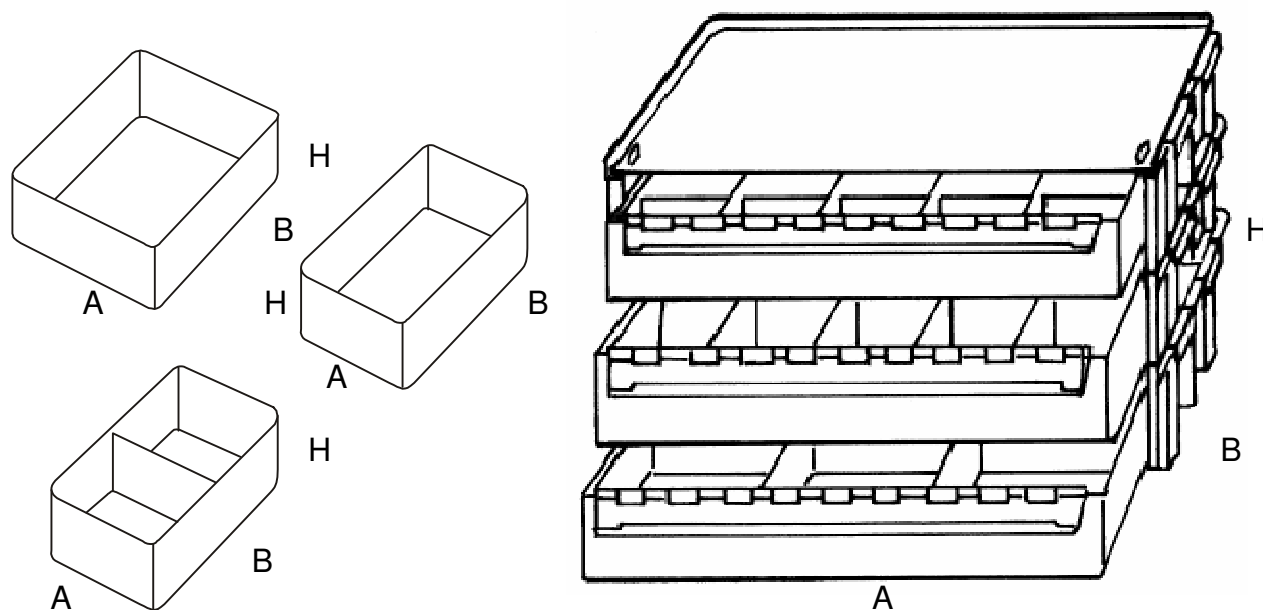

CASSETTIERA BETA

La cassettera componibile BETA è il sistema più efficace per comporre pareti e divisori per laboratori, punti vendita, uffici tecnici e magazzini.

Lo spazio interno di ogni cassetto può essere suddiviso utilizzando le vaschette beta

- Colori : - cassetti e vaschette: verde
 - fascia e coperchio: nero
- Accessori: - coperchio

ARTICOLO	DIMENSIONI ESTERNE mm		
	A	B	H
CASSETTIERA BETA B/4/6/10/20	440	375	90
VASCHETTA BETA 4	190	150	62
VASCHETTA BETA 6	128	150	62
VASCHETTA BETA 10	76	150	60
VASCHETTA BETA 20	76	150	60
FASCIA	440	360	90
CASSETTO BETA 2	397	355	70
COPERCHIO BETA B	425	350	3