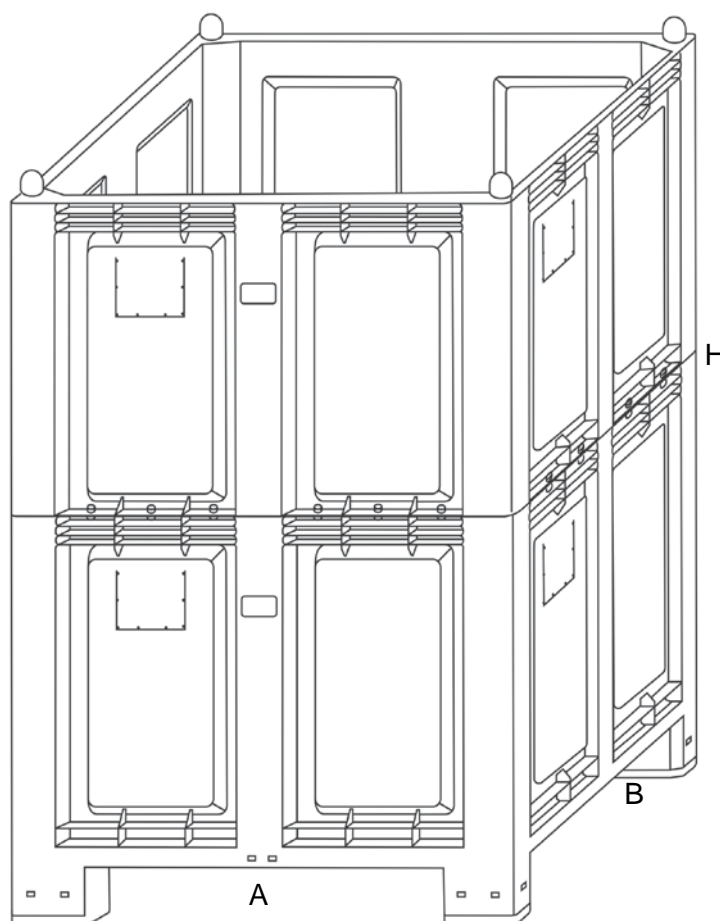

CARGOPALLET 1100 PLUS NEW

56/11P - IPPR 936

Il CARGOPALLET 1100 PLUS NEW risolve i problemi logistici e di movimentazione di grandi quantità di merci in ogni attività commerciale. Non è adatto ai liquidi.

La versione con 4 travette è indicata per carichi e condizioni di lavoro particolarmente gravosi e l'appoggio lungo tutto il perimetro consente tra l'altro l'impiego sui trasportatori a rulli senza intralci ed intoppi in corrispondenza di curve e scambi.

Disponibile anche nella versione con PORTELLO ribaltabile, diventa ancora più accessibile all'interno, facilitando ulteriormente le operazioni di riempimento, svuotamento e pulizia.

Capacità massima: 1100 dm³

- Materiale: PP e RPP inattaccabile da acidi, grassi e solventi
 Versioni: con 4 piedi con o senza portello, con 2, 3 o 4 travette
 Colori: grigio ATX e grigio industriale
 Accessori: coperchi, porta etichette