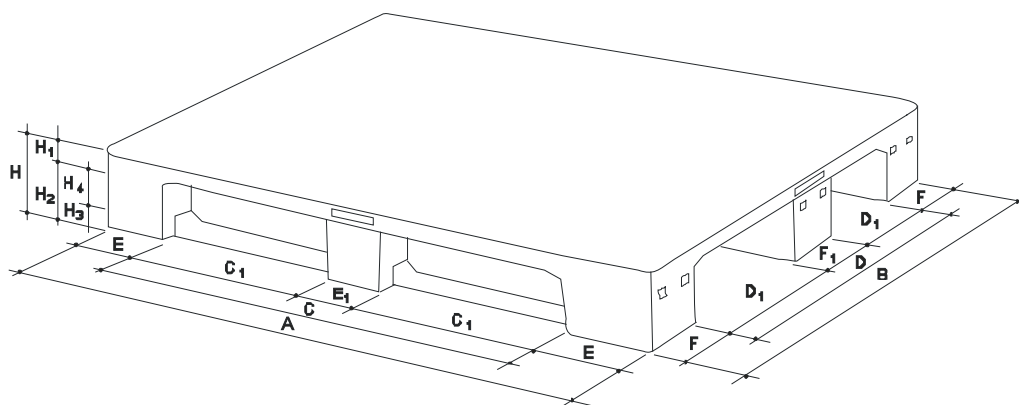

PALLET My-P 1000x1200

CON 3 TRAVETTE - CARICO PESANTE - PIANALE LISCIO

45/IIP - IPPR 935

Il **PALLET My-P 1000x1200** pianale liscio e completamente chiuso, è disponibile con bordi perimetrali di contenimento.

E' un'efficace soluzione per ogni realtà industriale o commerciale.

Con robuste travette è facilmente movimentabile ed idoneo ad un utilizzo intensivo.

Colori e materia prima: nero ind. - RPE

DIMENSIONI mm		CAPACITÀ STATICA kg	CAPACITÀ DINAMICA kg	CAPACITÀ SU RACK kg	PESO kg
A	1200	5000	1500	1000	18,0
B	1000				
H	160				
H	167*				
H ₁	35				
H ₂	125				
H ₃	30				
H ₄	95				
C	790				
C ₁	325				
D	708				
D ₁	283,5				
E	202				
E ₁	146				
F	143				
F ₁	147				
* versione con bordo					

ADATTO A RACK. Le capacità si intendono per carico fasciato ed uniformemente distribuito sul pallet

MARTINI ALFREDO

MARTINI ALFREDO S.P.A. - VIA C.I.E. 43 - C.P. 30 - 22078 TURATE (CO) - TEL. 02 963 941
e-mail: commerciale@martinialfredo.it - www.martinialfredo.it