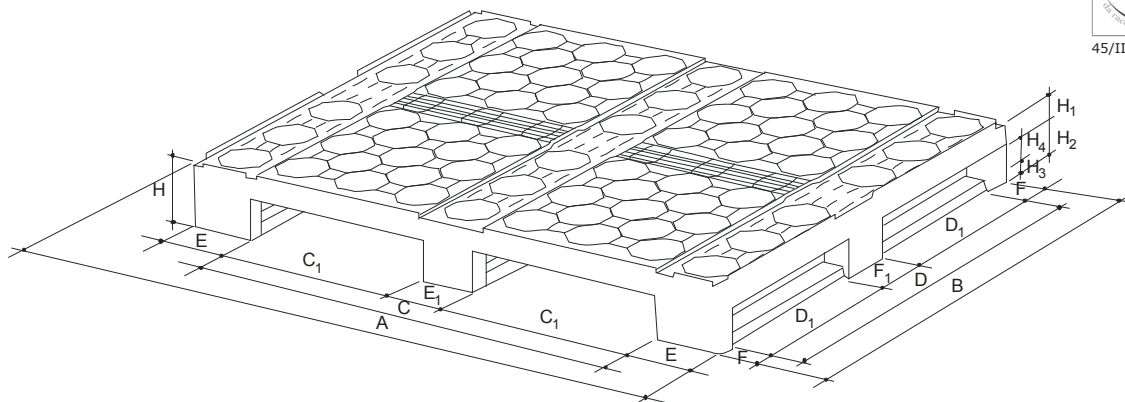

PALLET My-P 600x800

CON 3 TRAVETTE - CARICO PESANTE

45/IIP - IPPR 935

Il **PALLET My-P 600x800** per carichi pesanti, ha il pianale a maglia alveolare che facilita le operazioni di pulizia.

Le robuste travette consentono l'impiego intensivo per carichi rilevanti anche su rack.

Colori e materia prima: nero ind. - RPE

PALLET My-P 600x800					
DIMENSIONI mm		CAPACITÀ STATICA kg	CAPACITÀ DINAMICA kg	CAPACITÀ SU RACK kg	PESO kg
A	800	2000	1000	500	8,7
B	600				
H	160				
H ₁	50				
H ₂	110				
H ₃	20				
H ₄	90				
C	590				
C ₁	250				
D	555				
D ₁	230				
E	100				
E ₁	100				
F	25				
F ₁	90				

ADATTO A RACK. Le capacità si intendono per carico fasciato ed uniformemente distribuito sul pallet

MARTINI ALFREDO

MARTINI ALFREDO S.P.A. - VIA C.I.E. 43 - C.P. 30 - 22078 TURATE (CO) - TEL. 02 963 941
e-mail: commerciale@martinialfredo.it - www.martinialfredo.it