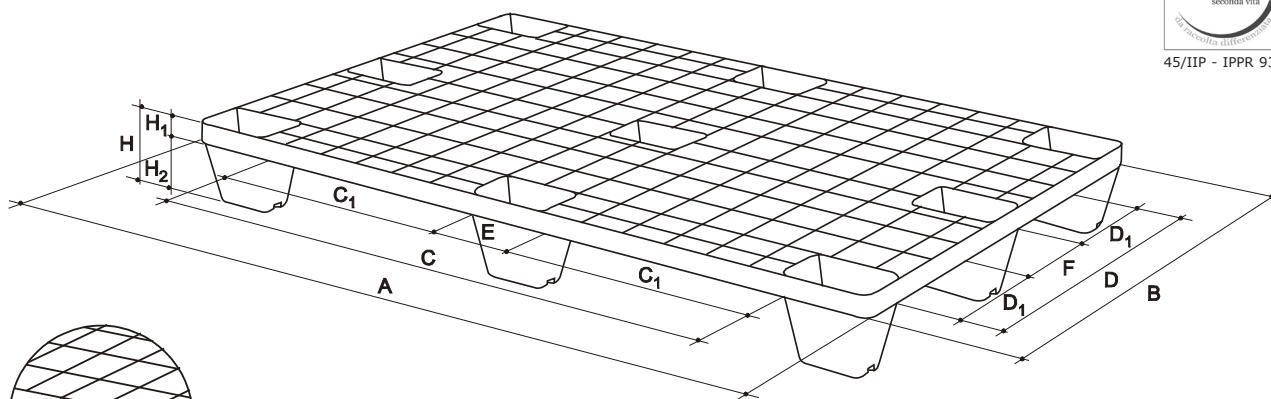

PALLET My-L 1000x1200

INSERIBILI - CARICO LEGGERO

Il Pallet My-L 1000x1200 è disponibile anche nella versione con bordino di contenimento: H5 = 8

I **PALLET My-L 1000x1200** costituiscono la gamma di quei pallet la cui caratteristica principale è la leggerezza. Rispondono alle esigenze della grande logistica che richiede prodotti robusti, maneggevoli, riciclabili, ecologici, impilabili, a tara costante, senza necessità di manutenzione, con un'ottima capacità dinamica. Hanno un rapporto di alta convenienza tra il valore del trasporto e il prezzo del pallet stesso e sono utilizzabili anche come "pallet a perdere". Colore: indefinito - ind. - Materia prima: RPE.

PALLET My-L 1000x1200				
DIMENSIONI mm		CAPACITÀ STATICA kg	CAPACITÀ DINAMICA kg	PESO kg
A	1200	1500	600	6,3
B	1000			
H	140			
H ₁	30			
H ₂	110			
C	827			
C ₁	328			
D	767			
D ₁	333			
E	171			
F	101			

Le capacità si intendono per carico fasciato ed uniformemente distribuito sul pallet

DATI LOGISTICI			
20' DV	40' DV	40' HC	45' WB
500 pz.	1100 pz.	1320 pz.	1560 pz.

MARTINI ALFREDO

MARTINI ALFREDO S.P.A. - VIA C.I.E. 43 - C.P. 30 - 22078 TURATE (CO) - TEL. 02 963 941
e-mail: commerciale@martinalfredo.it - www.martinalfredo.it